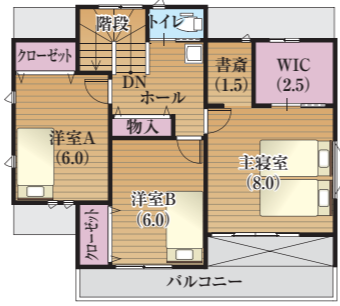

Sunshine loves us

野沢4期 No.6

販売価格 土地+建地+外構

2,278 (税込) 万円

- ●延床面積 120.89㎡ (36.50坪)
- ●土地面積 212.77㎡ (64.36坪)

4LDK+WIC+書斎

- 全室南向きの明るい室内
- 書斎+WIC
- すっきり片付くリビング物入
- 注目の5Pリビング 天井高2.8m

家のすみずみにまで光溢れる住まい。無駄を省きシンプルな美しさと快適な暮らしにとことんこだわりました。

2nd Floor

Kids are Fun!

富士見小北 No.2

販売価格 土地+建地+外構

2,980 (税込) 万円

- ●延床面積 125.73㎡ (37.96坪)
- ●土地面積 245.46㎡ (74.25坪)

4LDK+WIC+パントリー+シューズクローク+ウッドデッキ

- アウトリビング (ウッドデッキ)
- インナーバルコニー
- 天井高2.8m リビング

リビングとダイニングの両方からアクセス可能なウッドデッキが光と風と景色を友達にします。

富士見小北 分譲地情報&周辺環境

- ■富士見小学校 ……約650m
- ■西部保育園 ……約900m
- ■ヤオハン ……約600m
- ■とちぎコープ ……約600m
- ■中鶴田幼稚園 ……約1,200m
- ■宮の原中学校 ……約1,600m
- ■宇都宮内科病院 ……約1,000m
- ■東武宇都宮駅 ……約2,300m
- ■鹿沼信金 ……約550m
- ■宮の沢郵便局 ……約1,100m
- ■栃木街道 ……約500m
- ■バス停「富士見小学校北口」…約600m

9号棟 建売

リビングクローク・スキップポケットの大容量収納

4LDK *5th Floor Pocket LLC

販売価格(土地+建地+外構)

2,348 (税込) 万円

- ●延床面積 122.79㎡ (37.07坪)
- ●土地面積 223.97㎡ (67.73坪)

10号棟 建売

コーナーサッシと吹抜で明るく広々5P×5Pリビング

4LDK

販売価格(土地+建地)

2,398 (税込) 万円

- ●延床面積 122.55㎡ (37.00坪)
- ●土地面積 242.66㎡ (73.40坪)

Mama be Smile

総合運動公園南 No.4

販売価格 土地+建地+外構

2,798 (税込) 万円

- ●延床面積 121.91㎡ (36.81坪)
- ●土地面積 176.42㎡ (53.36坪)

4LDK+WIC+パントリー+キッチンカウンター+ウッドデッキ

- ウッドデッキ
- キッチンパントリー
- キッチンカウンター

野沢4期 分譲地情報&周辺環境

- ■野沢保育園 ……約500m
- ■晃宝小学校 ……約700m
- ■オータニ ……約700m
- ■野沢郵便局 ……約400m
- ■国本中学校 ……約1,900m
- ■永澤内科病院 ……約600m
- ■足利銀行野沢出張所 ……約600m
- ■日光街道 ……約300m
- ■バス停「野沢郵便局前」…約300m

総合運動公園南 分譲地情報&周辺環境

- ■総合運動公園 ……約200m
- ■とちのきファミリーランド ……約640m
- ■西川田駅 ……約1,000m
- ■たいらや ……約1,300m
- ■カワチ ……約1,300m
- ■ヨークベニマル ……約1,400m
- ■姿川第一小学校 ……約1,600m
- ■カンセキ ……約1,500m

No.4

No.2 建築条件付

176.76㎡ (53.46坪)

1,360 (税込) 万円

ときめきと安らぎに包まれる住まい 現地販売会 3棟同時開催

野沢4期

総合運動公園南

富士見小北

9/23(祝)・24(土)・25(日)

受付時間 AM 10:00~PM 5:00