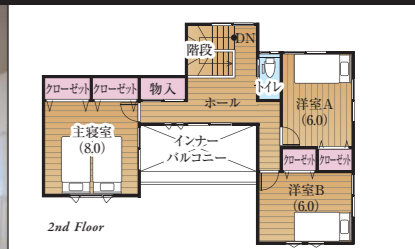

Sunshine loves us

野沢4期 No.6

販売価格 土地+建地+外構

2,278 (税込) 万円

- ●延床面積 120.89㎡ (36.50坪)
- ●土地面積 212.77㎡ (64.36坪)

4LDK+WIC+書斎

- 全室南向きの明るい室内
- 書斎+WIC
- すっきり片付くリビング物入
- 注目の5Pリビング 天井高2.8m

家のすみずみにまで光溢れる住まい。無駄を省きシンプルな美しさと快適な暮らしにとことんこだわりました。

Kids are Fun!

富士見小北 No.2

販売価格 土地+建地+外構

2,980 (税込) 万円

- ●延床面積 125.73㎡ (37.96坪)
- ●土地面積 245.46㎡ (74.25坪)

4LDK+WIC+パントリー+シューズクローク+ウッドデッキ

- アウトリビング (ウッドデッキ)
- インナーバルコニー
- 天井高2.8m リビング

リビングとダイニングの両方からアクセス可能なウッドデッキが光と風と景色を友達にします。

2nd Floor

富士見小北 分譲地情報&周辺環境

- ■富士見小学校 ……約650m
- ■西部保育園 ……約900m
- ■ヤオハン ……約600m
- ■とちぎコープ ……約600m
- ■中鶴田幼稚園 ……約1,200m
- ■宮の原中学校 ……約1,600m
- ■宇都宮内科病院 ……約1,000m
- ■東武宇都宮駅 ……約2,300m
- ■鹿沼信金 ……約550m
- ■宮の沢郵便局 ……約1,100m
- ■栃木街道 ……約500m
- ■バス停「富士見小学校北口」…約600m

9号棟 建売

リビングクローク・スキップポケットの大容量収納

4LDK *5th Floor Pocket LLC

販売価格(土地+建地+外構)

2,348 (税込) 万円

- ●延床面積 122.79㎡ (37.07坪)
- ●土地面積 223.97㎡ (67.73坪)

10号棟 建売

コーナーサッシと吹抜で明るく広々5P×5Pリビング

4LDK

販売価格(土地+建地)

2,398 (税込) 万円

- ●延床面積 122.55㎡ (37.00坪)
- ●土地面積 242.66㎡ (73.40坪)

Mama be Smile

総合運動公園南 No.4

販売価格 土地+建地+外構

2,798 (税込) 万円

- ●延床面積 121.91㎡ (36.81坪)
- ●土地面積 176.42㎡ (53.36坪)

4LDK+WIC+パントリー+キッチンカウンター+ウッドデッキ

- ウッドデッキ
- キッチンパントリー
- キッチンカウンター

野沢4期 分譲地情報&周辺環境

- ■野沢保育園 ……約500m
- ■晃宝小学校 ……約700m
- ■オータニ ……約700m
- ■野沢郵便局 ……約400m
- ■国本中学校 ……約1,900m
- ■永澤内科病院 ……約600m
- ■足利銀行野沢出張所 ……約600m
- ■日光街道 ……約300m
- ■バス停「野沢郵便局前」…約300m

総合運動公園南 分譲地情報&周辺環境

- ■総合運動公園 ……約200m
- ■とちのきファミリーランド ……約640m
- ■西川田駅 ……約1,000m
- ■たいらや ……約1,300m
- ■カワチ ……約1,300m
- ■ヨークベニマル ……約1,400m
- ■姿川第一小学校 ……約1,600m
- ■カンセキ ……約1,500m

No.4

No.2 建築条件付

176.76㎡ (53.46坪)

1,360 (税込) 万円

ときめきと安らぎに包まれる住まい 現地販売会 3棟同時開催

野沢4期

総合運動公園南

富士見小北

9/23(祝)・24(土)・25(日)

受付時間 AM 10:00~PM 5:00