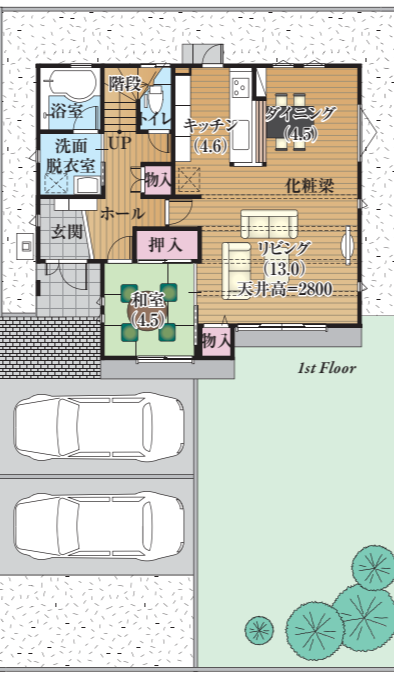

1st Floor

Kids are Fun!