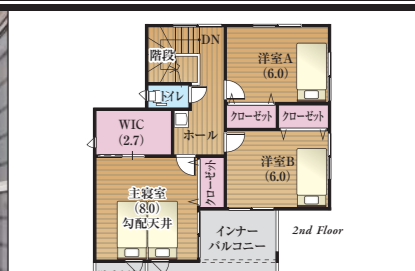

Sunshine loves us

野沢4期 No.6

販売価格 土地+建地+外構

2,278 (税込) 万円

- ●延床面積 120.89㎡ (36.50坪)
- ●土地面積 212.77㎡ (64.36坪)

4LDK+WIC+書斎

- 全室南向きの明るい室内
- 書斎+WIC
- すっきり片付くリビング物入
- 注目の5Pリビング 天井高2.8m

家のすみずみにまで光溢れる住まい。無駄を省きシンプルな美しさと快適な暮らしにとことんこだわりました。

Kids are Fun!

富士見小北 No.2

販売価格 土地+建地+外構

2,980 (税込) 万円

- ●延床面積 125.73㎡ (37.96坪)
- ●土地面積 245.46㎡ (74.25坪)

4LDK+WIC+パントリー+シューズクローク+ウッドデッキ

- アウトリビング (ウッドデッキ)
- インナーバルコニー
- 天井高2.8m リビング

リビングとダイニングの両方からアクセス可能なウッドデッキが光と風と景色を友達にします。

富士見小北 分譲地情報&周辺環境

- ■富士見小学校 ……約650m
- ■西部保育園 ……約900m
- ■ヤオハン ……約600m
- ■とちぎコープ ……約600m
- ■中鶴田幼稚園 ……約1,200m
- ■宮の原中学校 ……約1,600m
- ■宇都宮内科病院 ……約1,000m
- ■東武宇都宮駅 ……約2,300m
- ■鹿沼信金 ……約550m
- ■宮の沢郵便局 ……約1,100m
- ■栃木街道 ……約500m
- ■バス停「富士見小学校北口」…約600m

9号棟 建売

リビングクローク・スキップポケットの大容量収納

4LDK *5th Floor Pocket LLC

販売価格(土地+建地+外構)

2,348 (税込) 万円

- ●延床面積 122.79㎡ (37.07坪)
- ●土地面積 223.97㎡ (67.73坪)

10号棟 建売

コーナーサッシと吹抜で明るく広々5P×5Pリビング

4LDK

販売価格(土地+建地)

2,398 (税込) 万円

- ●延床面積 122.55㎡ (37.00坪)
- ●土地面積 242.66㎡ (73.40坪)

Mama be Smile

総合運動公園南 No.4

販売価格 土地+建地+外構

2,798 (税込) 万円

- ●延床面積 121.91㎡ (36.81坪)
- ●土地面積 176.42㎡ (53.36坪)

4LDK+WIC+パントリー+キッチンカウンター+ウッドデッキ

- ウッドデッキ
- キッチンパントリー
- キッチンカウンター

2nd Floor

野沢4期 分譲地情報&周辺環境

- ■野沢保育園 ……約500m
- ■晃宝小学校 ……約700m
- ■オータニ ……約700m
- ■野沢郵便局 ……約400m
- ■国本中学校 ……約1,900m
- ■永澤内科病院 ……約600m
- ■足利銀行野沢出張所 ……約600m
- ■日光街道 ……約300m
- ■バス停「野沢郵便局前」…約300m

総合運動公園南 分譲地情報&周辺環境

- ■総合運動公園 ……約200m
- ■とちのきファミリーランド ……約640m
- ■西川田駅 ……約1,000m
- ■たいらや ……約1,300m
- ■カワチ ……約1,300m
- ■ヨークベニマル ……約1,400m
- ■姿川第一小学校 ……約1,600m
- ■カンセキ ……約1,500m

No.4

No.2 建築条件付

176.76㎡ (53.46坪)

1,360 (税込) 万円

ときめきと安らぎに包まれる住まい 現地販売会 3棟同時開催

野沢4期

総合運動公園南

富士見小北

9/23(祝)・24(土)・25(日)

受付時間 AM 10:00~PM 5:00